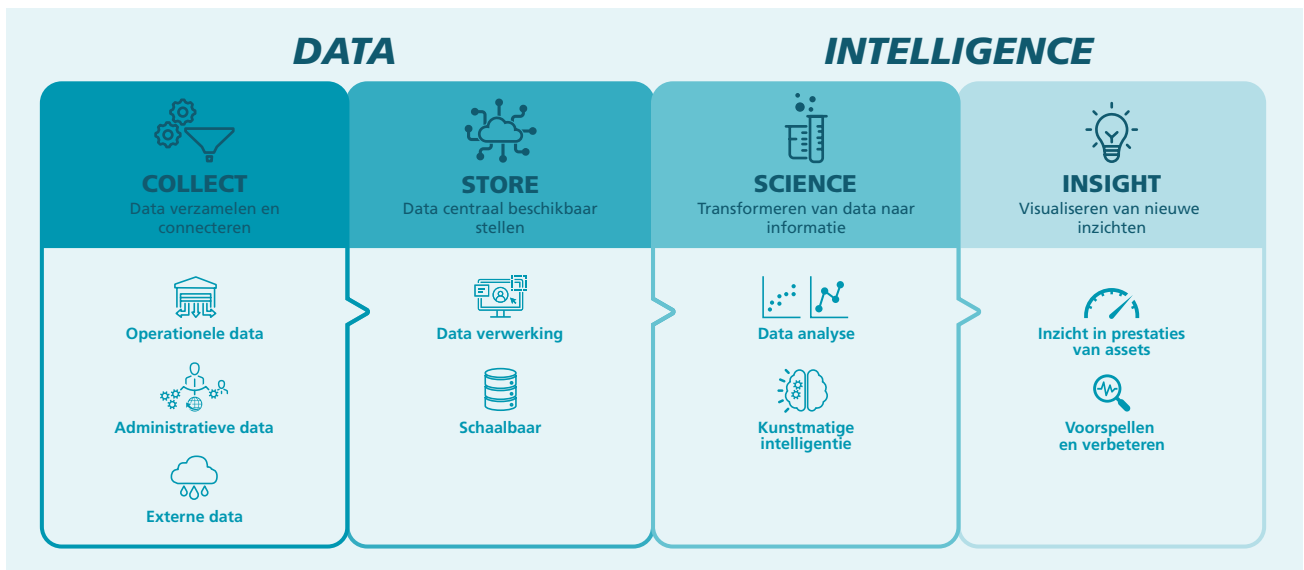

CASE ICT Data Intelligence - Laat data voor u werken

Onze bewezen aanpak is als volgt:

Onze diensten

Met onze bewezen aanpak kunnen we verschillende diensten aanbieden. Uiteraard altijd afgestemd op uw vraag en behoefte. Onderstaande diensten vormen de bouwstenen voor een datagedreven organisatie. U kunt op elke gewenste bouwsteen instappen. Samen bepalen we in een Quick Scan wat de beste oplossing is voor uw organisatie zodat we u de meest efficiënte en kostenbesparende oplossing kunnen bieden.

- **Datastrategie & Roadmap**

Wij helpen u bij het definiëren van uw datastrategie, zodat u de maximale waarde uit uw data haalt op de meest kostenefficiënte manier. Zo verzekert u uzelf van een oplossing die gebouwd is voor de toekomst.

- **Bepalen van de business case**

We beginnen met het bepalen van uw business case(s) en welke informatiebehoefte daarbij hoort. Ook als u die behoefte nog niet helder voor ogen heeft kunnen we u helpen bij concretiseren van de specifieke opties voor uw situatie op basis van uw datastrategie.

- **Data centralisatie**

We inventariseren welke databronnen er al aanwezig zijn. Vervolgens bekijken we hoe we data het beste kunnen ontsluiten en zo opslaan dat ze voor u op een veilige manier toegankelijk zijn.

- **Data-analyse - Het vertalen van een informatiebehoefte naar een data-oplossing**

Onze dataspecialisten combineren en analyseren IT & OT data en interne & externe data om te komen tot nieuwe inzichten ter ondersteuning van het verbeteren van uw bedrijfsprocessen. Die inzichten visualiseren we in de vorm van modellen of dashboards.

- **Datavisualisatie**

In dashboards verzamelen we de analyse en gegevens die voor uw bedrijf of organisatie relevant zijn. Daarmee kunt u uw bedrijfsprocessen continu monitoren. Met de analyse en gegevens uit het dashboard worden trends en ontwikkelingen zichtbaar, waardoor data beslisinformatie wordt. Door verbanden tussen data te leggen worden patronen zichtbaar, waardoor ook te voorspellen valt wanneer bepaald onderhoud nodig is.